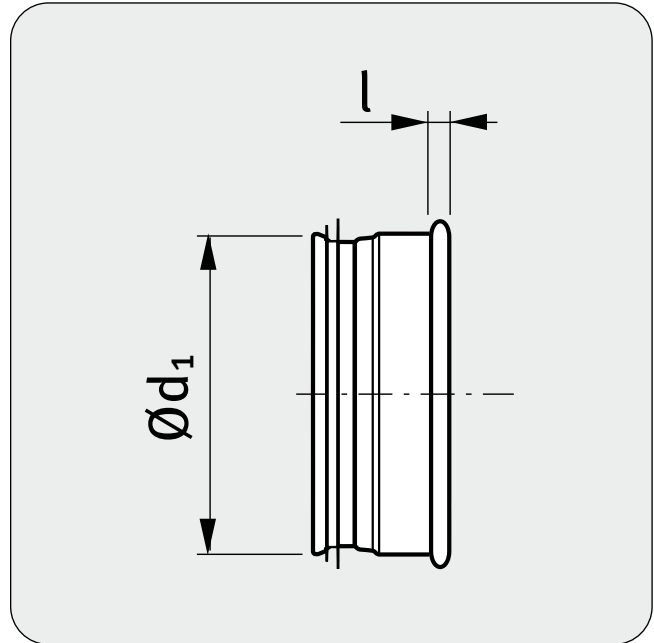

ENDEBUND

ESL

MATERIALE

- galvaniseret stål
- EPDM gummiliste (ESL)

PRODUKTEGENSKABER

- passer i spiralfalsede rør

Ød ₁ nom	l mm	vægt kg	kasse mængde
80	10	0,08	80
100	10	0,12	110
125	10	0,14	72
140	10	0,19	50
150	10	0,17	50
160	10	0,24	40
180	10	0,28	30
200	10	0,32	50